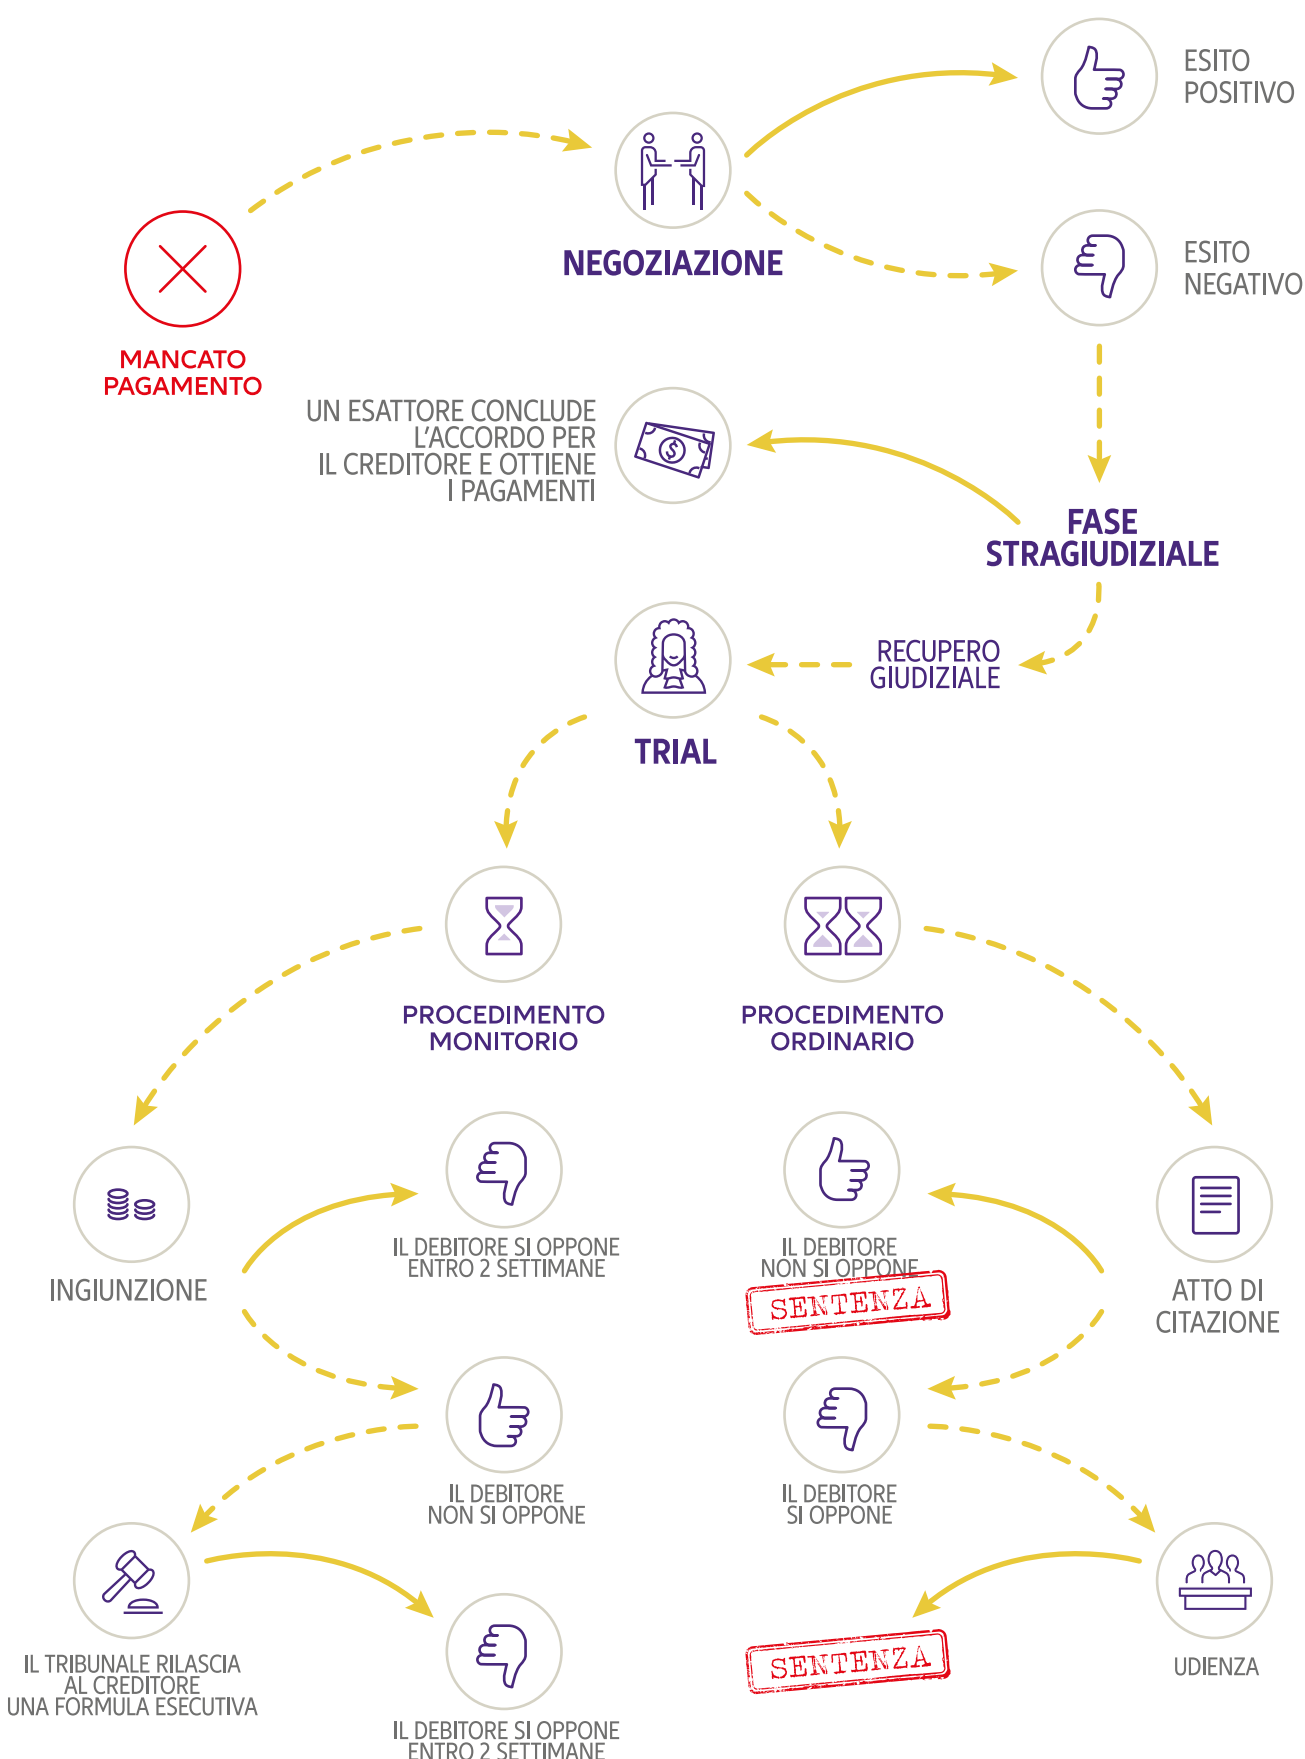

IL RECUPERO CREDITI IN GERMANIA

MAGGIORE ECONOMIA
DELL'UE E DELL'EUROZONA

40.000€
ANNUI

PIL PRO-CAPITE

~ 121 MLD€
INTERSCAMBIO
ITALIA - GERMANIA

> 55 MLD€
MADE IN ITALY
ESPORTATO

AGRIFOOD

ARREDAMENTO

TESSILE/MODA

Collection
complexity

IL RECUPERO DEL CREDITO

PROCEDURE CONCURSUALI